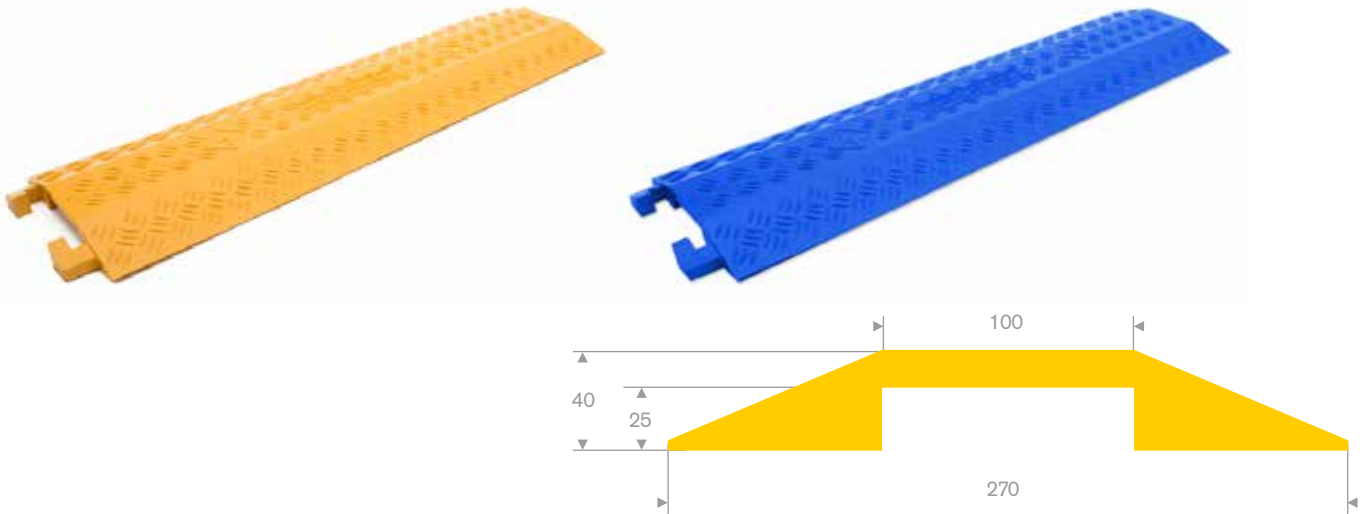

Kabelbrücke 1 Kanal Gelb und Blau

Artikelnummer	Länge (mm)	Breite (mm)	Höhe (mm)	Farbe	Kanalgröße (mm)	Max Belastung	Gewicht (Kg)
21500493	1000	140	20	Gelb	40 x 13	1,5 ton	1,4
21500493BL	1000	140	20	Blau	40 x 13	1,5 ton	1,4
21500494	1000	270	40	Gelb	100 x 25	1,5 ton	3,2
21500494BL	1000	270	40	Blau	100 x 25	1,5 ton	3,2