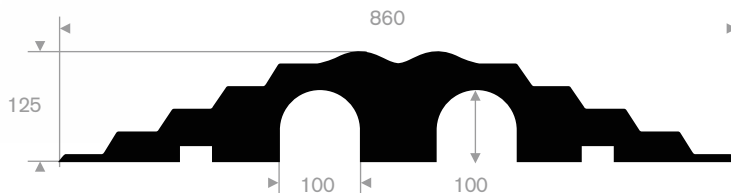

Schlauchbrücke 2 Kanäle

Artikelnummer	Länge (mm)	Breite (mm)	Höhe (mm)	Kanalgröße (mm)	Gewicht (Kg)
21500545	305	860	125	100 x 100	17