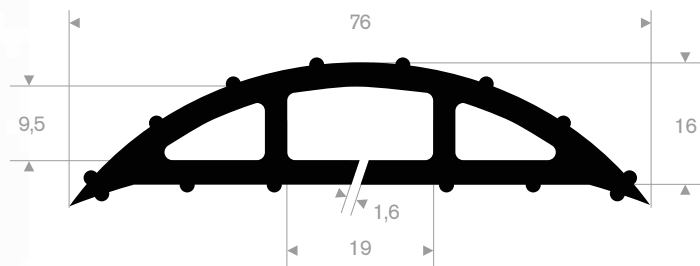

Artikelnummer	Rollenlänge (m)	Breite (mm)	Höhe (mm)	Gewicht (Kg)
21500471	9	76	16	6,5