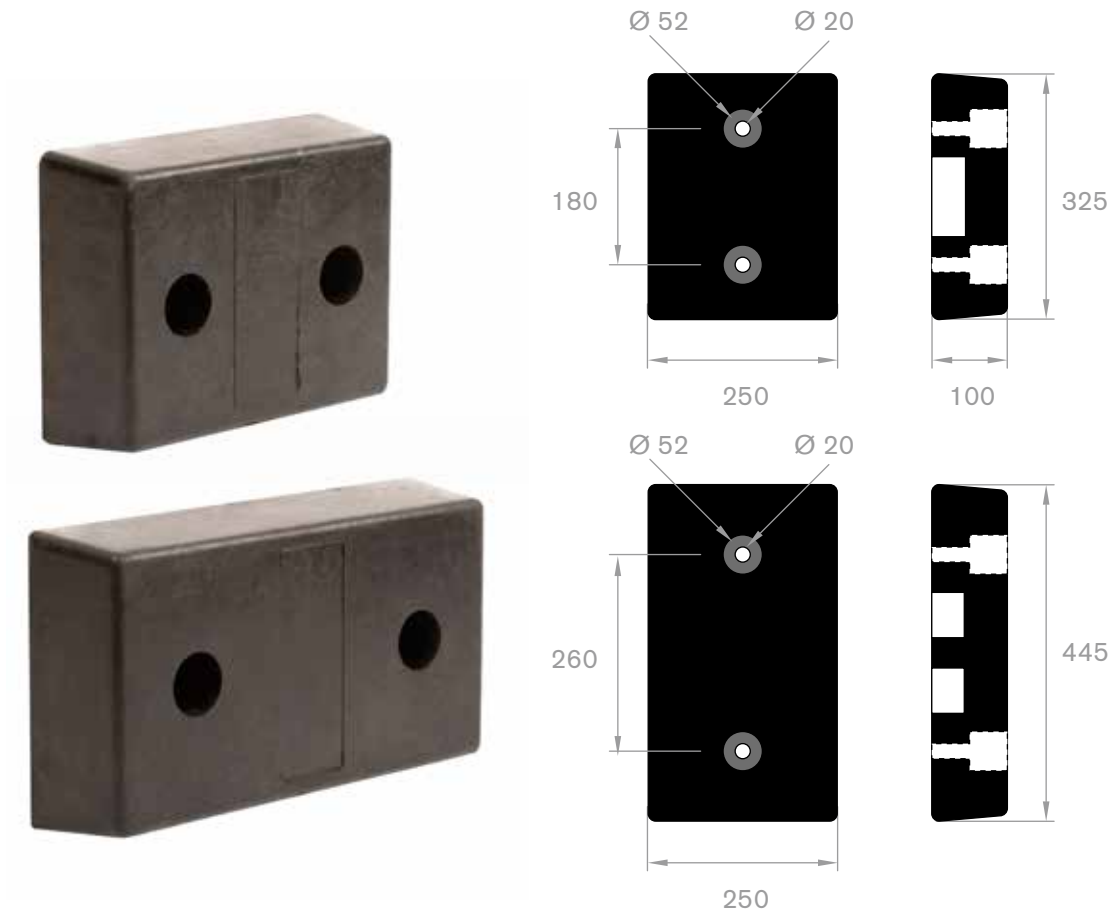

Rammschutz für Laderampen

Artikelnummer	Länge (mm)	Breite (mm)	Höhe (mm)	Gewicht in (Kg/m)
21501075	325	250	100	8
21501080	445	250	100	12