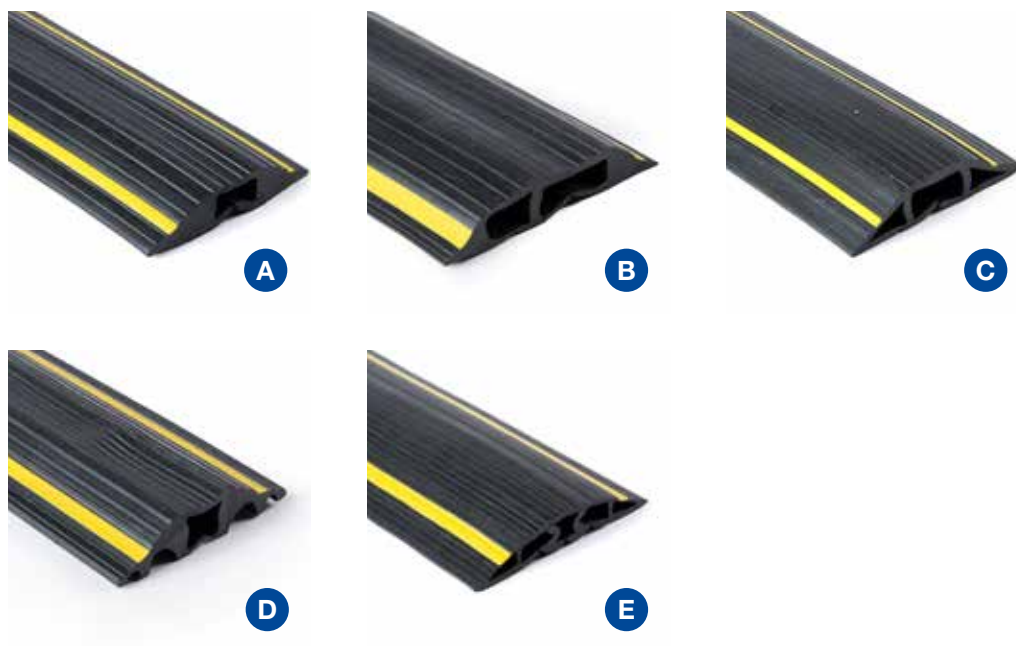

Kabelrinnen

Artikelnummer	Aantal kanalen	Rollenlänge (m)	Breite (mm)	Höhe (mm)	Gewicht (Kg)
A 21500474	1	9	63	13	8,8
B 21500477	2	9	95	17	11,8
C 21500475	3	9	77	16	10
D 21500473	5	9	64	15	6
E 21500478	5	9	102	17	15,8