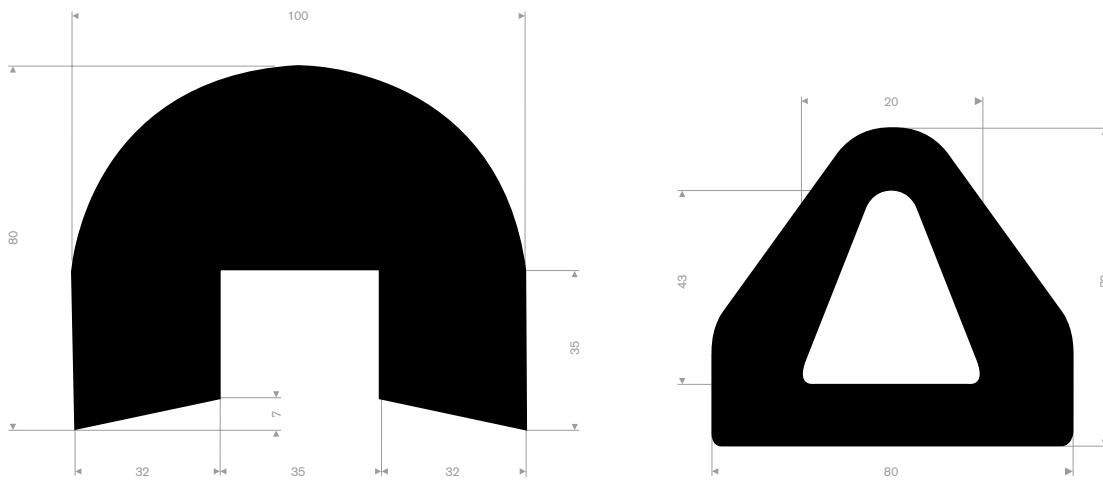

D-Fenderprofil ohne Bohrlöcher

Artikelnummer	Länge (mm)	Breite (mm)	Höhe (mm)	Qualität	Härte
21501435	400	80	82	EPDM	70° Shore

Fenderprofil auf Rolle

Artikelnummer	Länge (mm)	Breite (mm)	Höhe (mm)	Qualität	Härte
21108810	5000	100	80	EPDM	70° Shore
21528070	10000	80	70	EPDM	70° Shore