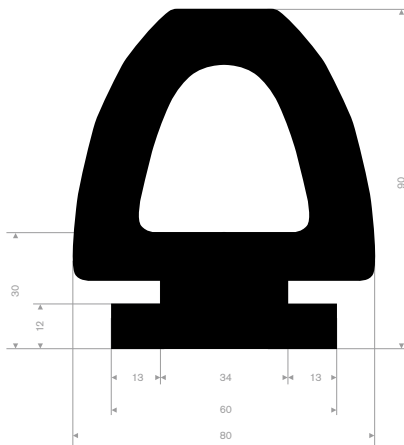

Rammschutz für Laderampen

Artikelnummer	Länge (mm)	Breite (mm)	Höhe (mm)	Gewicht in (Kg/m)
21501075	325	250	100	8
21501080	445	250	100	12

Fenderprofil mit Bohrlöchern

Artikelnummer	Länge (mm)	Breite (mm)	Höhe (mm)	Gewicht (Kg/m)	Härte
21501010	905	100	100	8	95° Shore
21501015	905	150	150	14	95° Shore
21501020	1000	200	200	30	95° Shore
21501022	2000	200	200	60	95° Shore

D-Fenderprofil ohne Bohrlöcher

Artikelnummer	Länge (mm)	Breite (mm)	Höhe (mm)	Qualität	Härte
21501435	400	80	82	EPDM	70° Shore

Fenderprofil auf Rolle

Artikelnummer	Länge (mm)	Breite (mm)	Höhe (mm)	Qualität	Härte
21108810	5000	100	80	EPDM	70° Shore
21528070	10000	80	70	EPDM	70° Shore