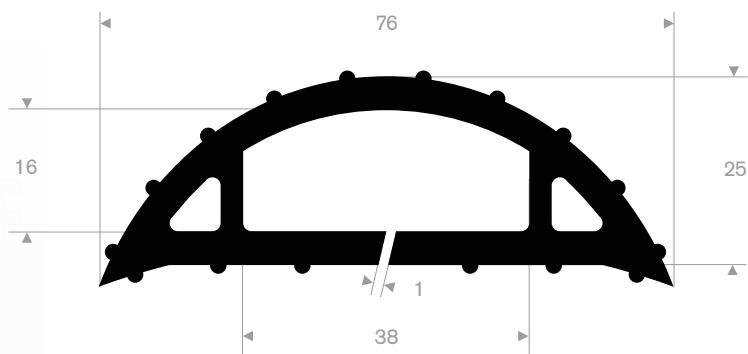

Artikelnummer	Länge (mm)	Breite (mm)	Höhe (mm)	Max Belastung	Gewicht (Kg)
21500552	3000	250	25	20 ton	12

Kabelkanal

Artikelnummer	Rollenlänge (m)	Breite (mm)	Höhe (mm)	Gewicht (Kg)
21500470	9	64	11	5

Artikelnummer	Rollenlänge (m)	Breite (mm)	Höhe (mm)	Gewicht (Kg)
21500471	9	76	16	6,5