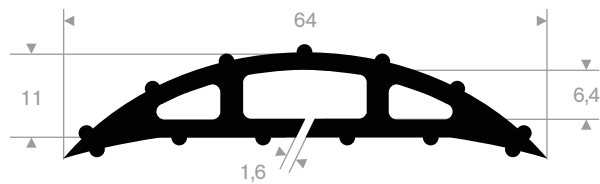

Kabelkanal

Artikelnummer	Rollenlänge (m)	Breite (mm)	Höhe (mm)	Gewicht (Kg)
21500470	9	64	11	5