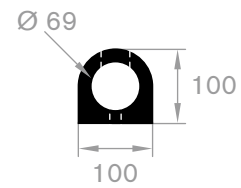

Fenderprofil mit Bohrlöchern

Artikelnummer	Länge (mm)	Breite (mm)	Höhe (mm)	Gewicht (Kg/m)	Härte
21501010	905	100	100	8	95° Shore
21501015	905	150	150	14	95° Shore
21501020	1000	200	200	30	95° Shore
21501022	2000	200	200	60	95° Shore