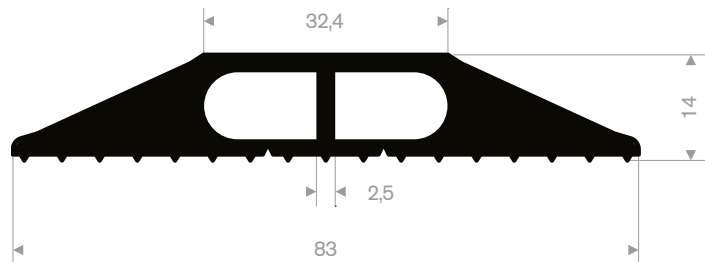

Artikelnummer	Rollenlänge (m)	Breite (mm)	Höhe (mm)	Gewicht (Kg)
21500485	10	83	14	17