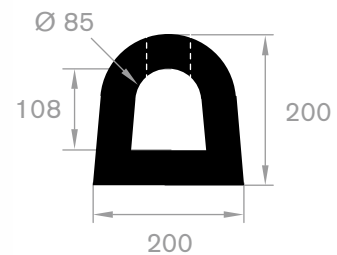

Fenderprofil mit Bohrlöchern

Artikelnummer	Länge (mm)	Breite (mm)	Höhe (mm)	Gewicht (Kg/m)	Härte
21501010	905	100	100	8	95° Shore
21501015	905	150	150	14	95° Shore
21501020	1000	200	200	30	95° Shore
21501022	2000	200	200	60	95° Shore