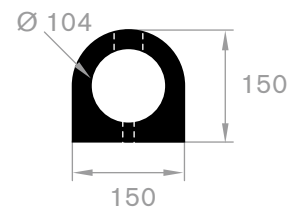

Fenderprofil mit Bohrlöchern

Artikelnummer	Länge (mm)	Breite (mm)	Höhe (mm)	Gewicht (Kg/m)	Härte
21501010	905	100	100	8	95° Shore
21501015	905	150	150	14	95° Shore
21501020	1000	200	200	30	95° Shore
21501022	2000	200	200	60	95° Shore