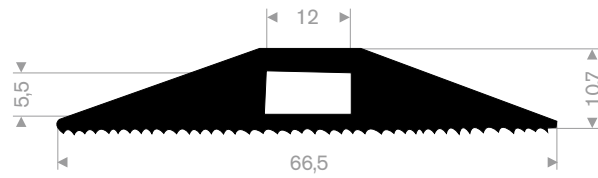

Kabelkanal / Halbrundprofil

Artikelnummer	Rollenlänge (m)	Breite (mm)	Höhe (mm)	Gewicht (Kg)
21500480	25	66,5	10,7	14